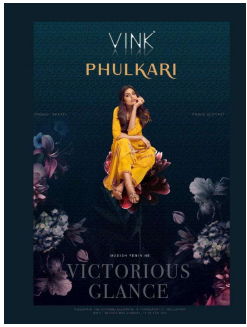

*Asliwholesale*

TOP FABRIC : GEORGETTE  
BOTTOM FABRIC : SANTOON  
DUPATTA FABRIC : FANCY