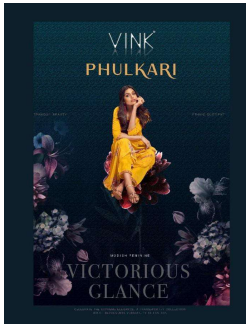

Asliwholesale

TOP FABRIC : GEORGETTE
BOTTOM FABRIC : SANTOON
DUPATTA FABRIC : FANCY