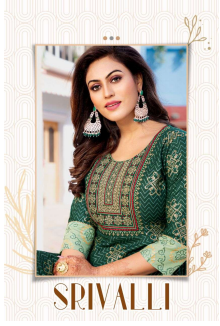

*Asliwholesale*

TOP FABRIC : RAYON 14 KG