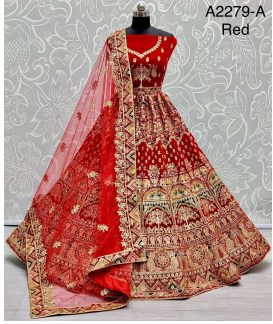

Asliwholesale

A2279-A
Red

DUPATTA FABRIC : NET
LEHenga FABRIC : VELVET