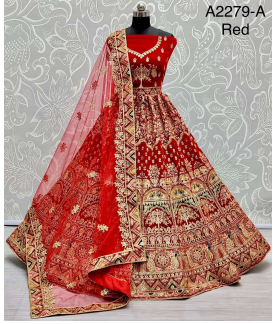

*Asliwholesale*

A2279-A  
Red

DUPATTA FABRIC : NET  
LEHenga FABRIC : VELVET