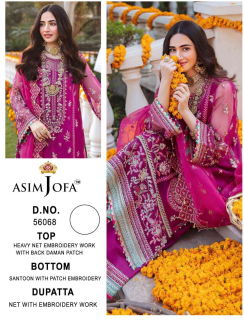

Asliwholesale

TOP FABRIC : NET EMBROIDERED
BOTTOM FABRIC : SANTOON
DUPATTA FABRIC : NET EMBROIDERED