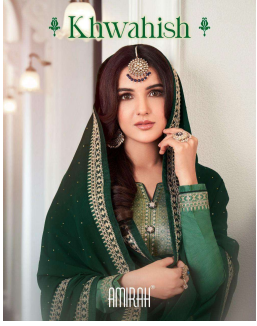

Asliwholesale

TOP FABRIC : DOLA SILK
BOTTOM FABRIC : SANTOON
DUPATTA FABRIC : GEORGETTE