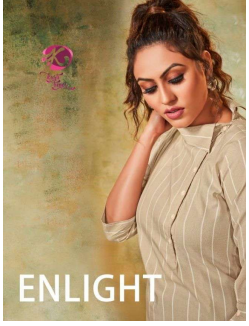

*Asliwholesale*

ENLIGHT

TOP FABRIC : COTTON