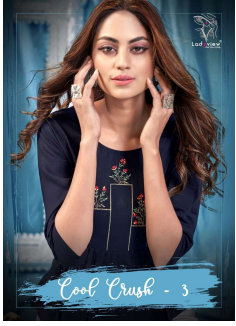

*Asliwholesale*

TOP FABRIC : RAYON 14 KG