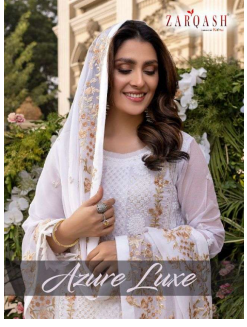

Asliwholesale

TOP FABRIC : FAUX GEORGETTE EMBROIDERED
BOTTOM FABRIC : SANTOON
DUPATTA FABRIC : NAZMEEN / NET