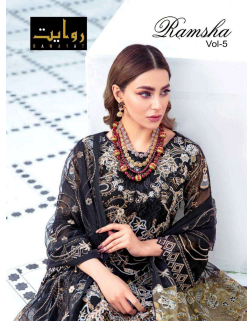

Asliwholesale

TOP FABRIC : FAUX GEORGETTE EMBROIDERED
BOTTOM FABRIC : DULL SANTOON
DUPATTA FABRIC : NAZMEEN CHIFFON EMBROIDERED