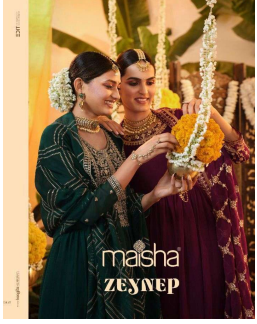

*Asliwholesale*

TOP FABRIC : GEORGETTE EMBROIDERED

BOTTOM FABRIC : SANTOON

DUPATTA FABRIC : GEORGETTE EMBROIDERED