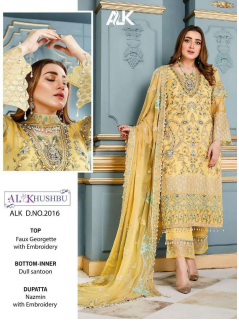

Asliwholesale

TOP FABRIC : FAUX GEORGETTE
BOTTOM FABRIC : DUL SANTOON
DUPATTA FABRIC : NAZMEEN