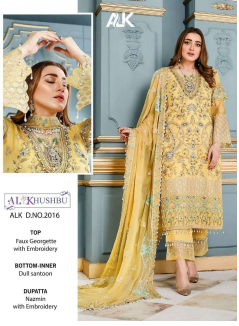

*Asliwholesale*

**TOP FABRIC : FAUX GEORGETTE**  
**BOTTOM FABRIC : DUL SANTOON**  
**DUPATTA FABRIC : NAZMEEN**