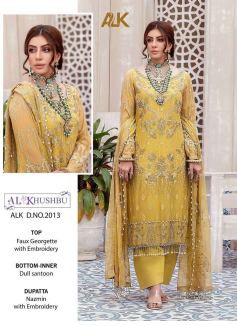

*Asliwholesale*

**TOP FABRIC : FAUX GEORGETTE**  
**BOTTOM FABRIC : SANTOON**  
**DUPATTA FABRIC : NAZMEEN**