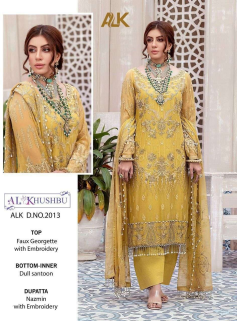

Asliwholesale

TOP FABRIC : FAUX GEORGETTE
BOTTOM FABRIC : SANTOON
DUPATTA FABRIC : NAZMEEN