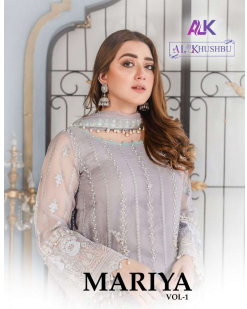

Asliwholesale

TOP FABRIC : GEORGETTE
BOTTOM FABRIC : SANTOON
DUPATTA FABRIC : NAZMEEN