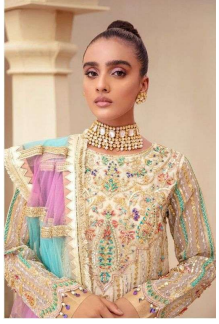

Asliwholesale

TOP FABRIC : FAUX GEORGETTE

BOTTOM FABRIC : SANTOON

DUPATTA FABRIC : NET