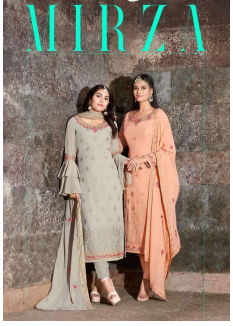

*Asliwholesale*

TOP FABRIC : Real Georgette  
BOTTOM FABRIC : Dull Santoon  
DUPATTA FABRIC : Real Georgette