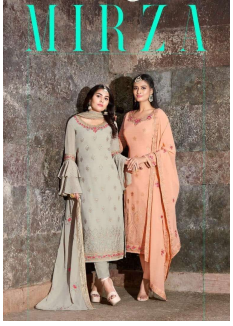

Asliwholesale

TOP FABRIC : Real Georgette
BOTTOM FABRIC : Dull Santoon
DUPATTA FABRIC : Real Georgette