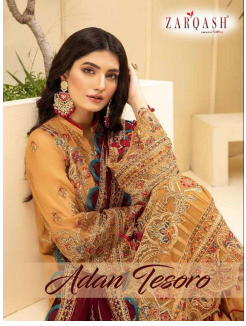

Asliwholesale

TOP FABRIC : FAUX GEORGETTE EMBROIDERED
BOTTOM FABRIC : SANTOON
DUPATTA FABRIC : NAZMEEN / NET