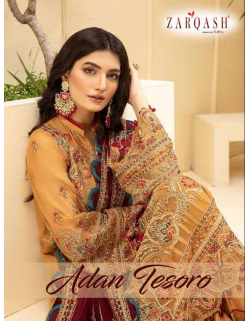

Asliwholesale

TOP FABRIC : FAUX GEORGETTE EMBROIDERED
BOTTOM FABRIC : SANTOON
DUPATTA FABRIC : NAZMEEN / NET