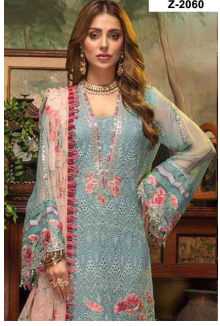

Asliwholesale

TOP FABRIC : FAUX GEORGETTE EMBROIDERED
BOTTOM FABRIC : SANTOON
DUPATTA FABRIC : NAZMEEN / NET