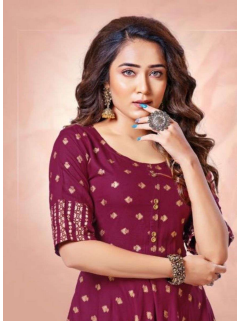

*Asliwholesale*

TOP FABRIC : RAYON 14 KG