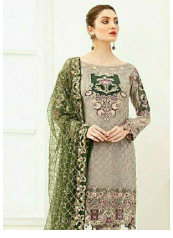

Asliwholesale

Ramsha
Lahore

#R-419

TOP FABRIC : GEORGETTE
BOTTOM FABRIC : DUL SANTOON
DUPATTA FABRIC : NET