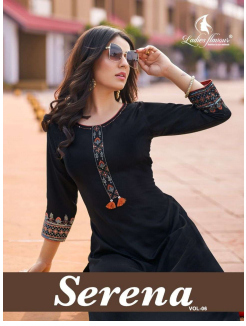

*Asliwholesale*

TOP FABRIC : RAYON 14 KG