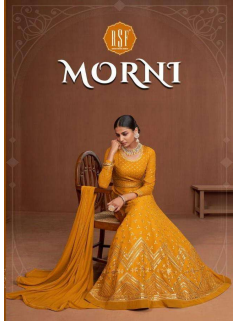

*Asliwholesale*

TOP FABRIC : BLOOMING GEORGETTE  
BOTTOM FABRIC : SANTOON  
DUPATTA FABRIC : BLOOMING GEORGETTE