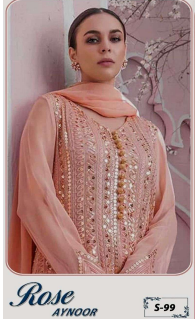

*Asliwholesale*

*Rose*  
AYNOOR 5-99

TOP FABRIC : FAUX GEORGETTE  
BOTTOM FABRIC : SANTOON  
DUPATTA FABRIC : NAZMEEN