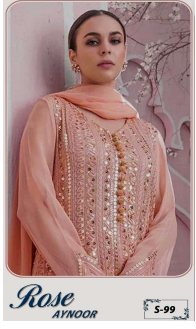

Asliwholesale

TOP FABRIC : FAUX GEORGETTE
BOTTOM FABRIC : SANTOON
DUPATTA FABRIC : NAZMEEN