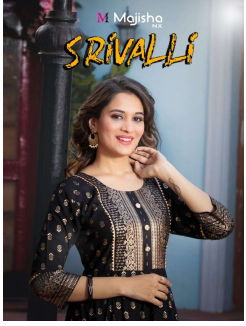

*Asliwholesale*

TOP FABRIC : RAYON 14 KG