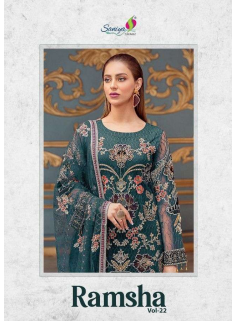

Asliwholesale

TOP FABRIC : FAUX GEORGETTE
BOTTOM FABRIC : SANTOON
DUPATTA FABRIC : BUTTERFLY NET