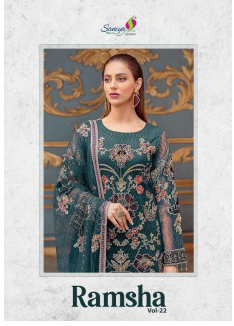

*Asliwholesale*

TOP FABRIC : FAUX GEORGETTE  
BOTTOM FABRIC : SANTOON  
DUPATTA FABRIC : BUTTERFLY NET