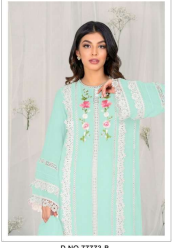

Asliwholesale

Readymade Kurta

D.NO.77775-B

TOP FABRIC : GEORGETTE
BOTTOM FABRIC : SANTOON
DUPATTA FABRIC : FANCY