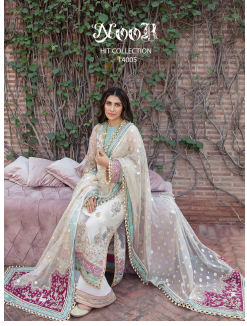

Asliwholesale

TOP FABRIC : GEORGETTE
BOTTOM FABRIC : SANTOON
DUPATTA FABRIC : NET