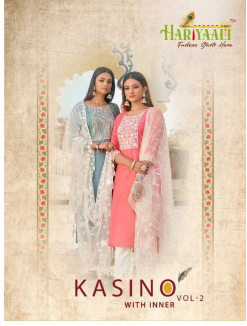

Asliwholesale

TOP FABRIC : MUSLIN DOLA JACQUARD
BOTTOM FABRIC : VISCOSE SANTOON
DUPATTA FABRIC : SILK