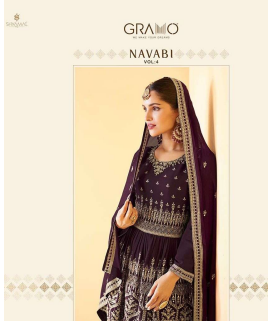

*Asliwholesale*

TOP FABRIC : AIRTEX FAUX GEORGETTE EMBROIDERED  
BOTTOM FABRIC : FAUX GEORGETTE (Free Size Stitched Palazzo)  
DUPATTA FABRIC : FAUX GEORGETTE EMBROIDERED