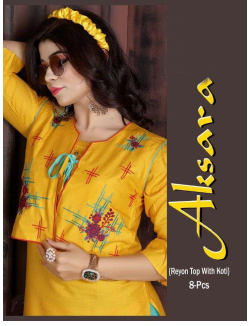

*Asliwholesale*

TOP FABRIC : RAYON 14 KG