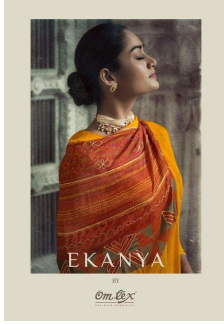

Asliwholesale

TOP FABRIC : CHINNON JACQUARD
BOTTOM FABRIC : SILK
DUPATTA FABRIC : CHINNON CHIFFON