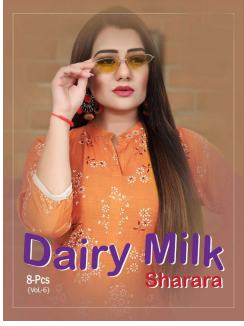

*Asliwholesale*

TOP FABRIC : RAYON 14 KG  
BOTTOM FABRIC : RAYON 14 KG