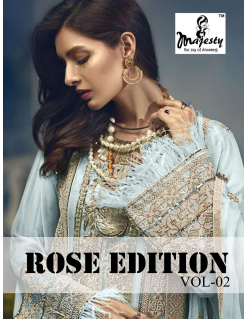

Asliwholesale

TOP FABRIC : FAUX GEORGETTE
BOTTOM FABRIC : SANTOON
DUPATTA FABRIC : NAZMEEN