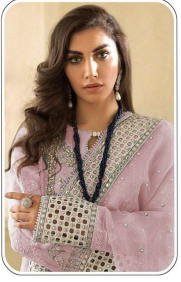

Asliwholesale

K-168

**TOP FABRIC : GEORGETTE
BOTTOM FABRIC : SANTOON
DUPATTA FABRIC : CHIFFON**