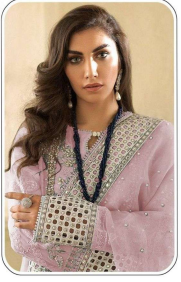

*Asliwholesale*

**K-168**

**TOP FABRIC : GEORGETTE  
BOTTOM FABRIC : SANTOON  
DUPATTA FABRIC : CHIFFON**