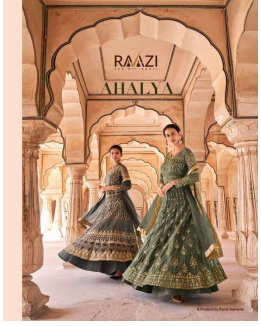

Asliwholesale

TOP FABRIC : SOFT NET
BOTTOM FABRIC : SILK
DUPATTA FABRIC : NET