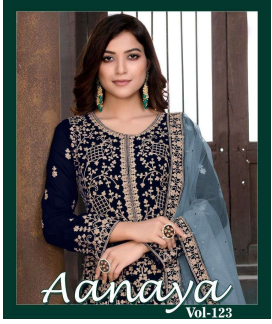

Asliwholesale

TOP FABRIC : FAUX GEORGETTE
BOTTOM FABRIC : SANTOON
DUPATTA FABRIC : NET