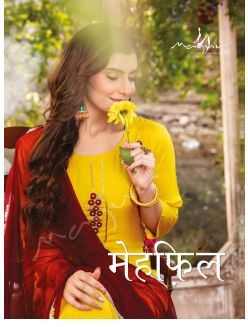

Asliwholesale

TOP FABRIC : MUSLIN
BOTTOM FABRIC : LUREX
DUPATTA FABRIC : ORGANZA