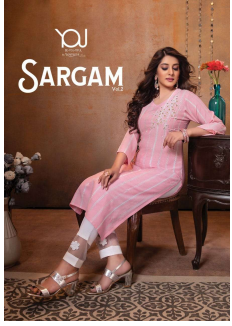

*Asliwholesale*

TOP FABRIC : RAYON 14 KG  
BOTTOM FABRIC : LYCRA