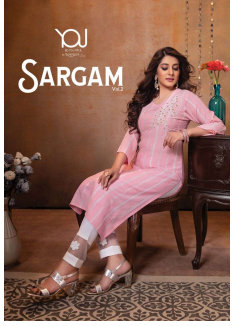

Asliwholesale

TOP FABRIC : RAYON 14 KG
BOTTOM FABRIC : LYCRA