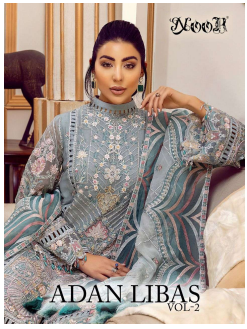

Asliwholesale

TOP FABRIC : GEORGETTE
BOTTOM FABRIC : SANTOON
DUPATTA FABRIC : NET