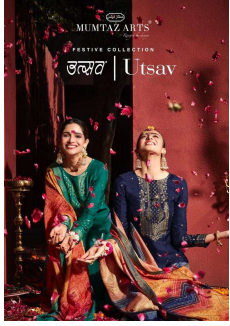

Asliwholesale

TOP FABRIC : VISCOSE DOLA JACQUARD
BOTTOM FABRIC : VISCOSE SANTOON
DUPATTA FABRIC : SILK