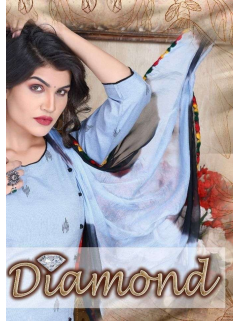

Asliwholesale

TOP FABRIC : COTTON JACQUARD
BOTTOM FABRIC : RAYON 14 KG
DUPATTA FABRIC : NAZMEEN