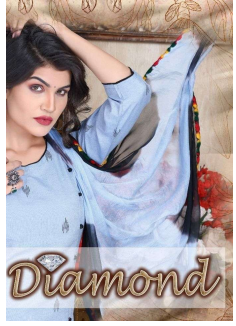

*Asliwholesale*

TOP FABRIC : COTTON JACQUARD  
BOTTOM FABRIC : RAYON 14 KG  
DUPATTA FABRIC : NAZMEEN