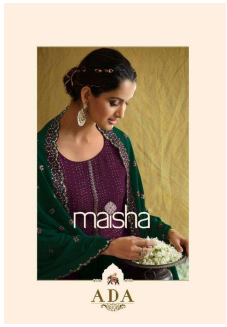

Asliwholesale

TOP FABRIC : HEAVY PURE CHINON EMBROIDERED
BOTTOM FABRIC : PURE CHINON EMBROIDERED
DUPATTA FABRIC : VISCOSE NET EMBROIDERED