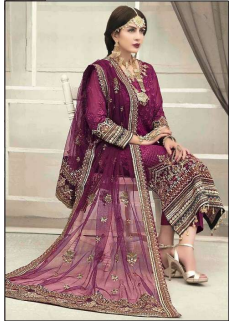

*Asliwholesale*

TOP FABRIC : FAUX GEORGETTE EMBROIDERED

BOTTOM FABRIC : SANTOON

DUPATTA FABRIC : NET EMBROIDERED