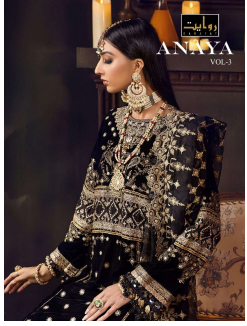

Asliwholesale

TOP FABRIC : FAUX GEORGETTE
BOTTOM FABRIC : SANTOON
DUPATTA FABRIC : BUTTERFLY NET