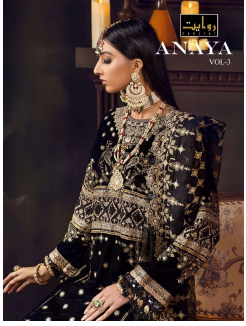

*Asliwholesale*

TOP FABRIC : FAUX GEORGETTE

BOTTOM FABRIC : SANTOON

DUPATTA FABRIC : BUTTERFLY NET