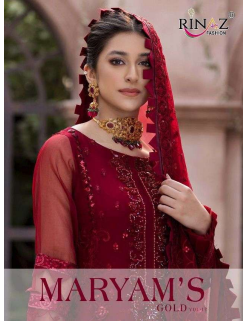

*Asliwholesale*

TOP FABRIC : FAUX GEORGETTE  
BOTTOM FABRIC : SANTOON  
DUPATTA FABRIC : NET