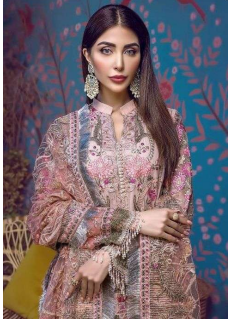

Asliwholesale

TOP FABRIC : FAUX GEORGETTE
BOTTOM FABRIC : SANTOON
DUPATTA FABRIC : NET