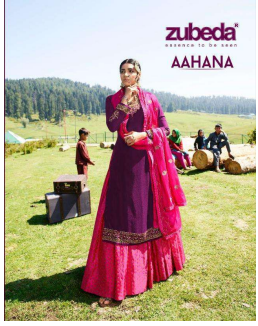

*Asliwholesale*

TOP FABRIC : SATIN GEORGETTE EMBROIDERED  
BOTTOM FABRIC : SATIN JACQUARD  
DUPATTA FABRIC : CHINON EMBROIDERED