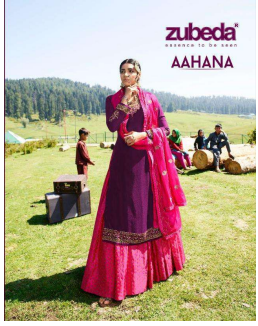

Asliwholesale

TOP FABRIC : SATIN GEORGETTE EMBROIDERED
BOTTOM FABRIC : SATIN JACQUARD
DUPATTA FABRIC : CHINON EMBROIDERED