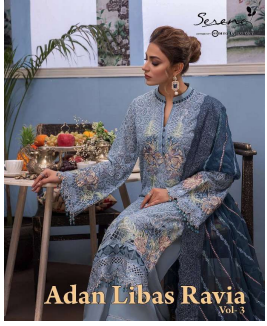

Asliwholesale

TOP FABRIC : FAUX GEORGETTE
BOTTOM FABRIC : SANTOON
DUPATTA FABRIC : BUTTERFLY NET