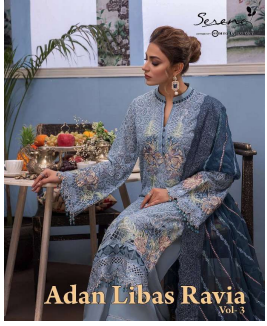

*Asliwholesale*

TOP FABRIC : FAUX GEORGETTE  
BOTTOM FABRIC : SANTOON  
DUPATTA FABRIC : BUTTERFLY NET