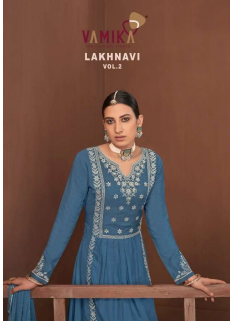

Asliwholesale

TOP FABRIC : RAYON 14 KG
BOTTOM FABRIC : RAYON 14 KG
DUPATTA FABRIC : NAZMEEN