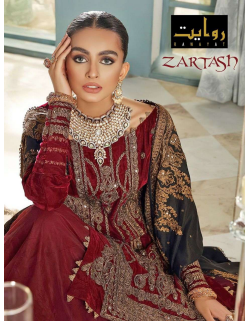

Asliwholesale

TOP FABRIC : FAUX GEORGETTE
BOTTOM FABRIC : SANTOON
DUPATTA FABRIC : NET