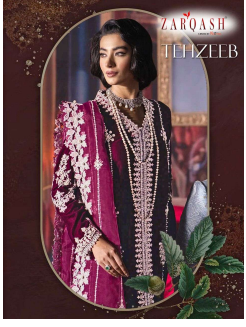

*Asliwholesale*

TOP FABRIC : FAUX GEORGETTE EMBROIDERED

BOTTOM FABRIC : SANTOON

DUPATTA FABRIC : BUTTERFLY NET