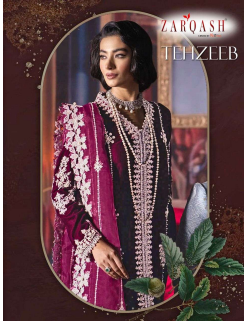

*Asliwholesale*

TOP FABRIC : FAUX GEORGETTE EMBROIDERED

BOTTOM FABRIC : SANTOON

DUPATTA FABRIC : BUTTERFLY NET